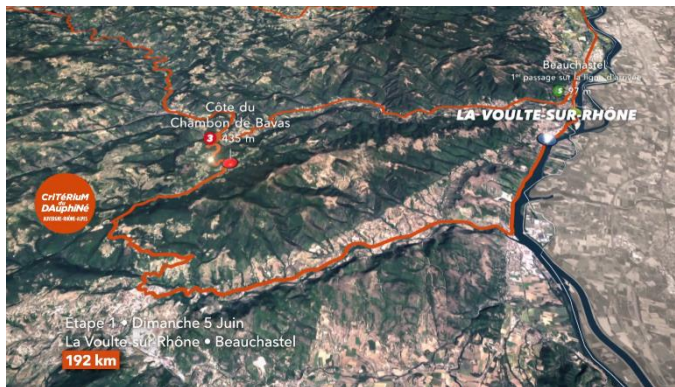

COMMUNIQUÉ DE PRESSE

L'ARDECHE : GRAND DEPART DU 74^E CRITERIUM DU DAUPHINE 2022

19 novembre 2021

C'est une première dans l'histoire qui unit le Département à cette compétition sportive historique. Le 5 juin prochain, l'Ardèche ouvrira la compétition avec une première étape entre La Voulte-sur-Rhône et Beauchastel pour un parcours 100 % ardéchois.

La nouvelle a été officialisée ce vendredi 19 novembre au stade Battandier-Lukowiac à la Voulte-sur-Rhône, en présence d'Olivier Amrane, Président du Département de l'Ardèche, de Christian Féroussier, vice-président en charge des sports, de la culture, de la vie associative, de l'attractivité du territoire, de Laurent Wauquiez, Président de la Région Auvergne-Rhône-Alpes et de Bernard Thévenet, directeur du Critérium. **Le Critérium du Dauphiné 2022 s'élancera depuis la Voulte-sur-Rhône, grand départ, pour un parcours de 192 kilomètres jusqu'à Beauchastel, arrivée de cette première étape.**

En 2022, le peloton inaugurera la 74^e édition de l'épreuve par un parcours exigeant au cœur de l'Ardèche. Les coureurs devraient passer par le col de Leyrisse, la côte de Baraques, deux fois par la côte de Chambon de Bavas et traverser deux fois la ville préfecture du département, Privas.