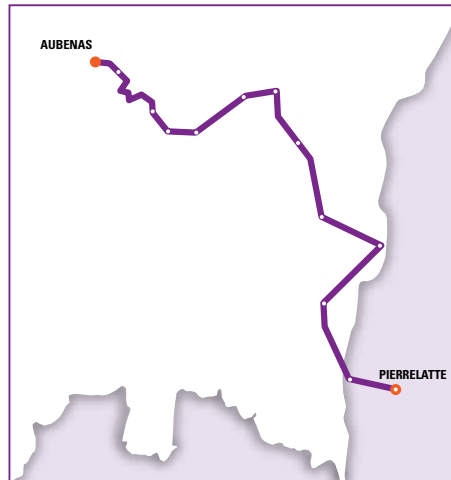

AUBENAS

> PIERRELATTE

LIGNE 14

Les jours de circulation des services sont abrégés comme suit :

L : lundi* / M: mardi*
Me : mercredi* / J : jeudi*
V : vendredi* / S : samedi*
D&F : dimanche et fêtes
* sauf jours de fête

Vacances d'été du dim. 06 juillet 2014 au dim. 31 août 2014 inclus

Autres vacances scolaires (zone A) : Toussaint, Noël, Hiver, Pâques

→ document non contractuel, renseignez-vous auprès du transporteur.
Sotra :
tél. 04 75 39 40 22

→ Cette ligne ne prend pas en charge les objets volumineux

			AUBENAS	LAVILLEDIEU	ST GERMAIN	VILLENEUVE DE-BERG	ST-JEAN-LE CENTENIER	ALBA-LA ROMAINE	ST-THOMÉ	VIVIERS	ST-MONTAN	BOURG-ST-ANDÉOL			PIERRELATTE
Calendrier scolaire	Vacances été	Autres vacances	Gare routière	Centre	Montfleury	Centre	Gare	Buis d'Aps	Les Crofftes	La Poste	Cité Barrage	Collège Laoul	Gare/Lycée	Hôtel de Ville	La Poste
LMMeJV	LMMeJV	LMMeJV	07:55	08:09	08:14	08:24⁽¹⁾⁽²⁾	08:39	08:42	08:50	08:57	09:03	09:12	09:14	|	09:25
LMMeJV			15:25	15:39	15:41	15:45	15:55	15:58	16:08	16:14	16:20	16:25	16:26	16:30	

(p) Prise en charge uniquement

(1) Arrêt non desservi les jours de marché - (mercredi annuel). Arrêt transféré à «pharmacie»

(2) Desserte du collège uniquement en période scolaire

ardèche
LE CONSEIL GENERAL

LIGNE 14

Le Conseil général vous transporte

PIERRELATTE
> AUBENAS

horaires valables du 04/11/2013 au 03/11/2014

www.lesept.fr