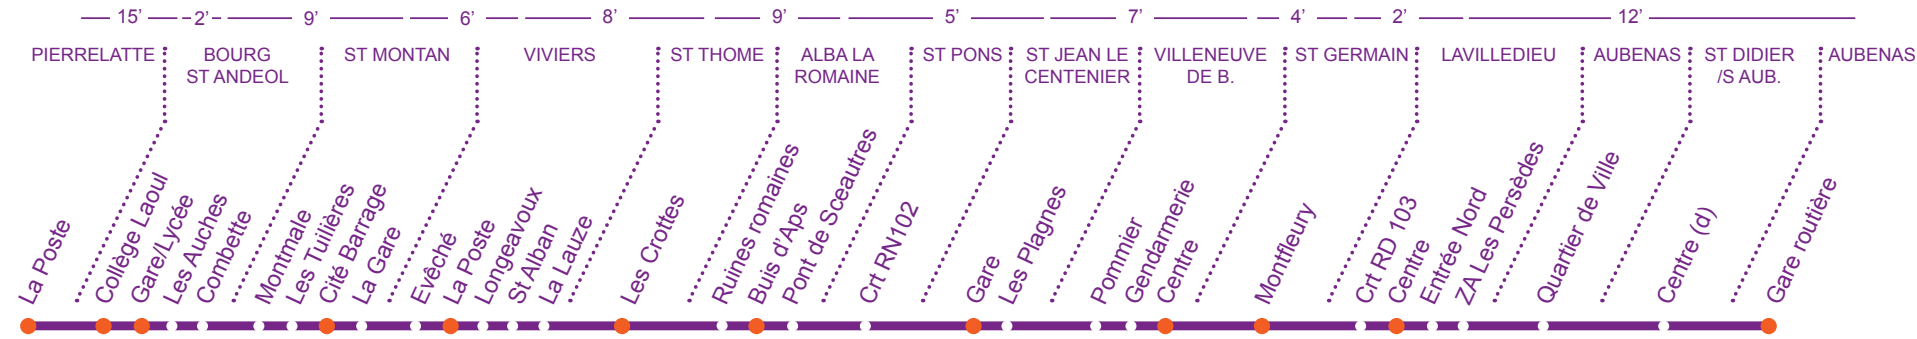

PIERRELATTE > AUBENAS

LIGNE 14

RENSEIGNEMENTS

Conseil général de l'Ardèche

n° Cristal (appel non surtaxé) : 09 69 39 07 07

Transporteurs

Sotra : 04 75 39 40 22

TARIFICATION UNIQUE

Horaires également disponibles sur www.ardeche.fr et www.lesept.fr

			PIERRELATTE	BOURG-ST-ANDÉOL	ST-MONTAN	VIVIERS	ST-THOMÉ	ALBA-LA ROMAINE	ST-JEAN-LE CENTENIER	VILLENEUVE DE-BERG	ST-GERMAIN	LAVILLEDIEU	AUBENAS	
Calendrier scolaire	Vacances été	Autres vacances	La Poste	Collège Laoul	Gare/Lycée	Cité Barrage	La Poste	Les Crottes	Buis d'Aps	Gare	Centre	Montfleury	Centre	Gare routière
LMMeJV	LMMeJV	LMMeJV	09:30	09:45	09:47	09:56	10:02	10:10	10:19	10:24	10:31 ⁽¹⁾	10:36	10:38	10:50
LMMeJV				16:32	16:41	16:54	17:02	17:10	17:18	17:23	17:28	17:35	17:37	17:47

(d) dépose uniquement

(1) Arrêt non desservi les jours de marché - (mercredi annuel). Arrêt transféré à «Pharmacie».

ardèche
LE CONSEIL GÉNÉRAL

LIGNE 22

Le Conseil général vous transporte

VALLON PONT D'ARC
> PIERRELATTE

horaires valables du 01/07/2014 au 31/08/2014

www.lesept.fr

AUBENAS

> PIERRELATTE

LIGNE 14

Les jours de circulation des services sont abrégés comme suit :

L : lundi* / M: mardi*
 Me : mercredi* / J : jeudi*
 V : vendredi* / S : samedi*
 D&F : dimanche et fêtes
 * sauf jours de fête