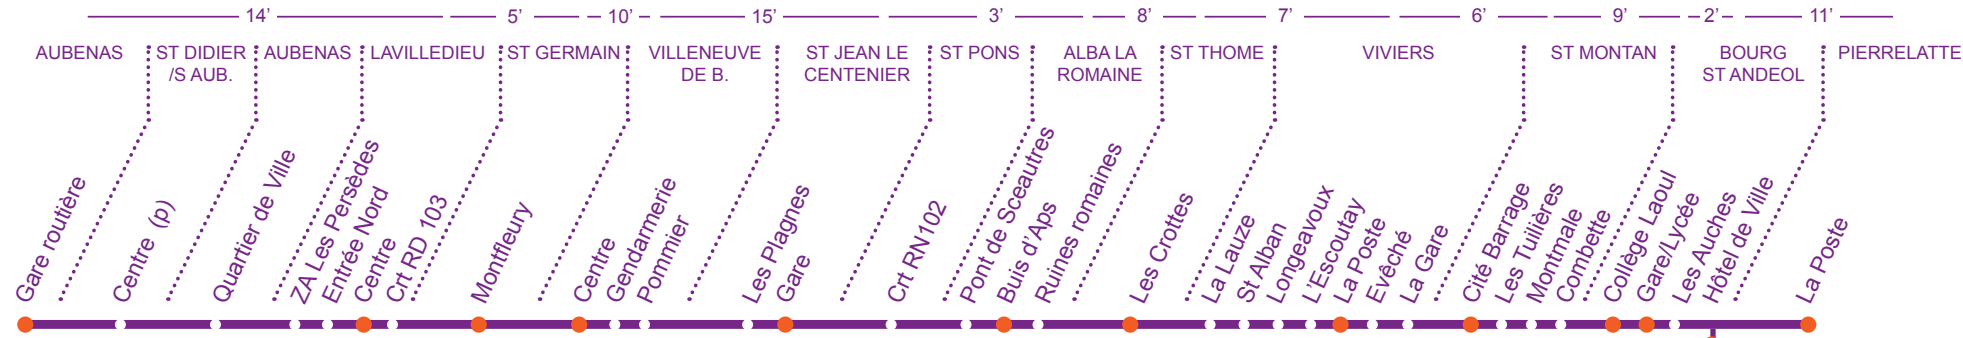

Horaires également disponibles sur www.ardeche.fr et www.lesept.fr

			PIERRELATTE	BOURG-ST-ANDÉOL	ST-MONTAN	VIVIERS	ST-THOMÉ	ALBA-LA ROMAINE	ST-JEAN-LE CENTENIER	VILLENEUVE DE-BERG	ST-GERMAIN	LAVILLEDIEU	AUBENAS	
Calendrier scolaire	Vacances été	Autres vacances	La Poste	Collège Laoul	Gare/Lycée	Cité Barrage	La Poste	Les Crottes	Buis d'Aps	Gare	Centre	Montfleury	Centre	Gare routière
LMMeJV	LMMeJV	LMMeJV	09:30	09:45	09:47	09:56	10:02	10:10	10:19	10:24	10:31 ⁽¹⁾	10:36	10:38	10:50
LMMeJV				16:32	16:41	16:54	17:02	17:10	17:18	17:23	17:28	17:35	17:37	17:47

(d) dépose uniquement

(1) Arrêt non desservi les jours de marché - (mercredi annuel). Arrêt transféré à «Pharmacie».

ardèche
LE CONSEIL GÉNÉRAL

LIGNE 22

Le Conseil général vous transporte

VALLON PONT D'ARC
> PIERRELATTE

horaires valables du 01/07/2014 au 31/08/2014

www.lesept.fr

AUBENAS

> PIERRELATTE

LIGNE 14

Les jours de circulation des services sont abrégés comme suit :

L : lundi* / M: mardi*
 Me : mercredi* / J : jeudi*
 V : vendredi* / S : samedi*
 D&F : dimanche et fêtes
 * sauf jours de fête

→ Cette ligne ne prend pas en charge les objets volumineux

			AUBENAS	LAVILLEDIEU	ST GERMAIN	VILLENEUVE DE-BERG	ST-JEAN-LE CENTENIER	ALBA-LA ROMAINE	ST-THOMÉ	VIVIERS	ST-MONTAN	BOURG-ST-ANDÉOL			PIERRELATTE
Calendrier scolaire	Vacances été	Autres vacances	Gare routière	Centre	Montfleury	Centre	Gare	Buis d'Aps	Les Crofftes	La Poste	Cité Barrage	Collège Laoul	Gare/Lycée	Hôtel de Ville	La Poste
LMMeJV	LMMeJV	LMMeJV	07:55	08:09	08:14	08:24 ⁽¹⁾⁽²⁾	08:39	08:42	08:50	08:57	09:03	09:12	09:14		09:25
LMMeJV			15:25	15:39	15:41	15:45	15:55	15:58	16:08	16:14	16:20	16:25	16:26	16:30	