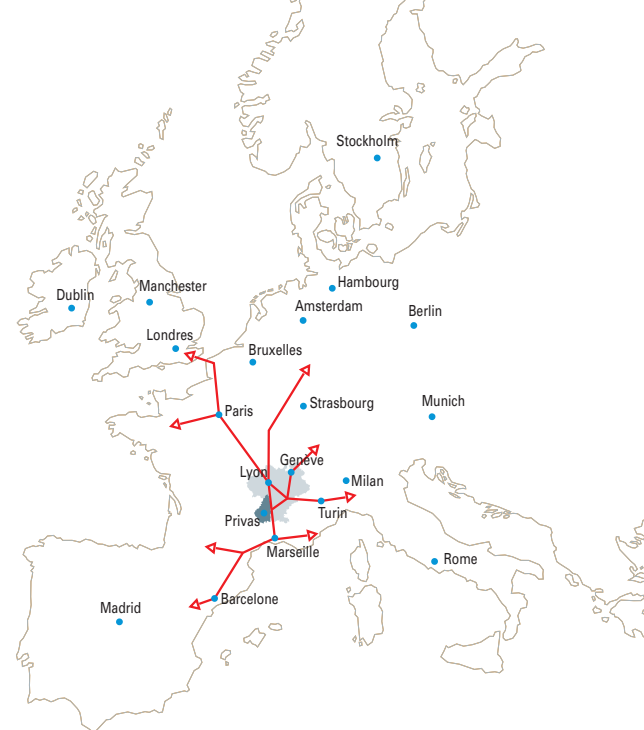

33 %
c'est le poids du secteur
industriel en Ardèche

**Tout est là,
découvrez-nous !**

Ardèche développement,
votre partenaire privilégié **04 75 66 75 20**

Une cohabitation entre nature et grands axes européens

- au cœur de la Vallée du Rhône, sur l'axe reliant l'Europe du Nord à l'Europe du Sud
- accès immédiat à l'autoroute A7, aux gares TGV (Lyon, Valence, Avignon)
- aéroports internationaux Lyon Saint-Exupéry, Marseille-Provence
- ports fluviaux Le Pouzin, Portes-lès-Valence
- un réseau de 2000 km de fibre optique

Au cœur de la 2^{de} région économique de France

Des compétences à portée de main

- pôle universitaire Drôme-Ardèche à Valence
- de grandes universités à moins de 100 km (Lyon, Grenoble)
- 11 pôles de compétitivité régionaux
- 8 clusters Rhône-Alpes pour favoriser l'innovation et la compétitivité des entreprises
- plus de 600 laboratoires publics, 19 000 chercheurs en Rhône-Alpes
- centres de ressources et plates-formes technologiques