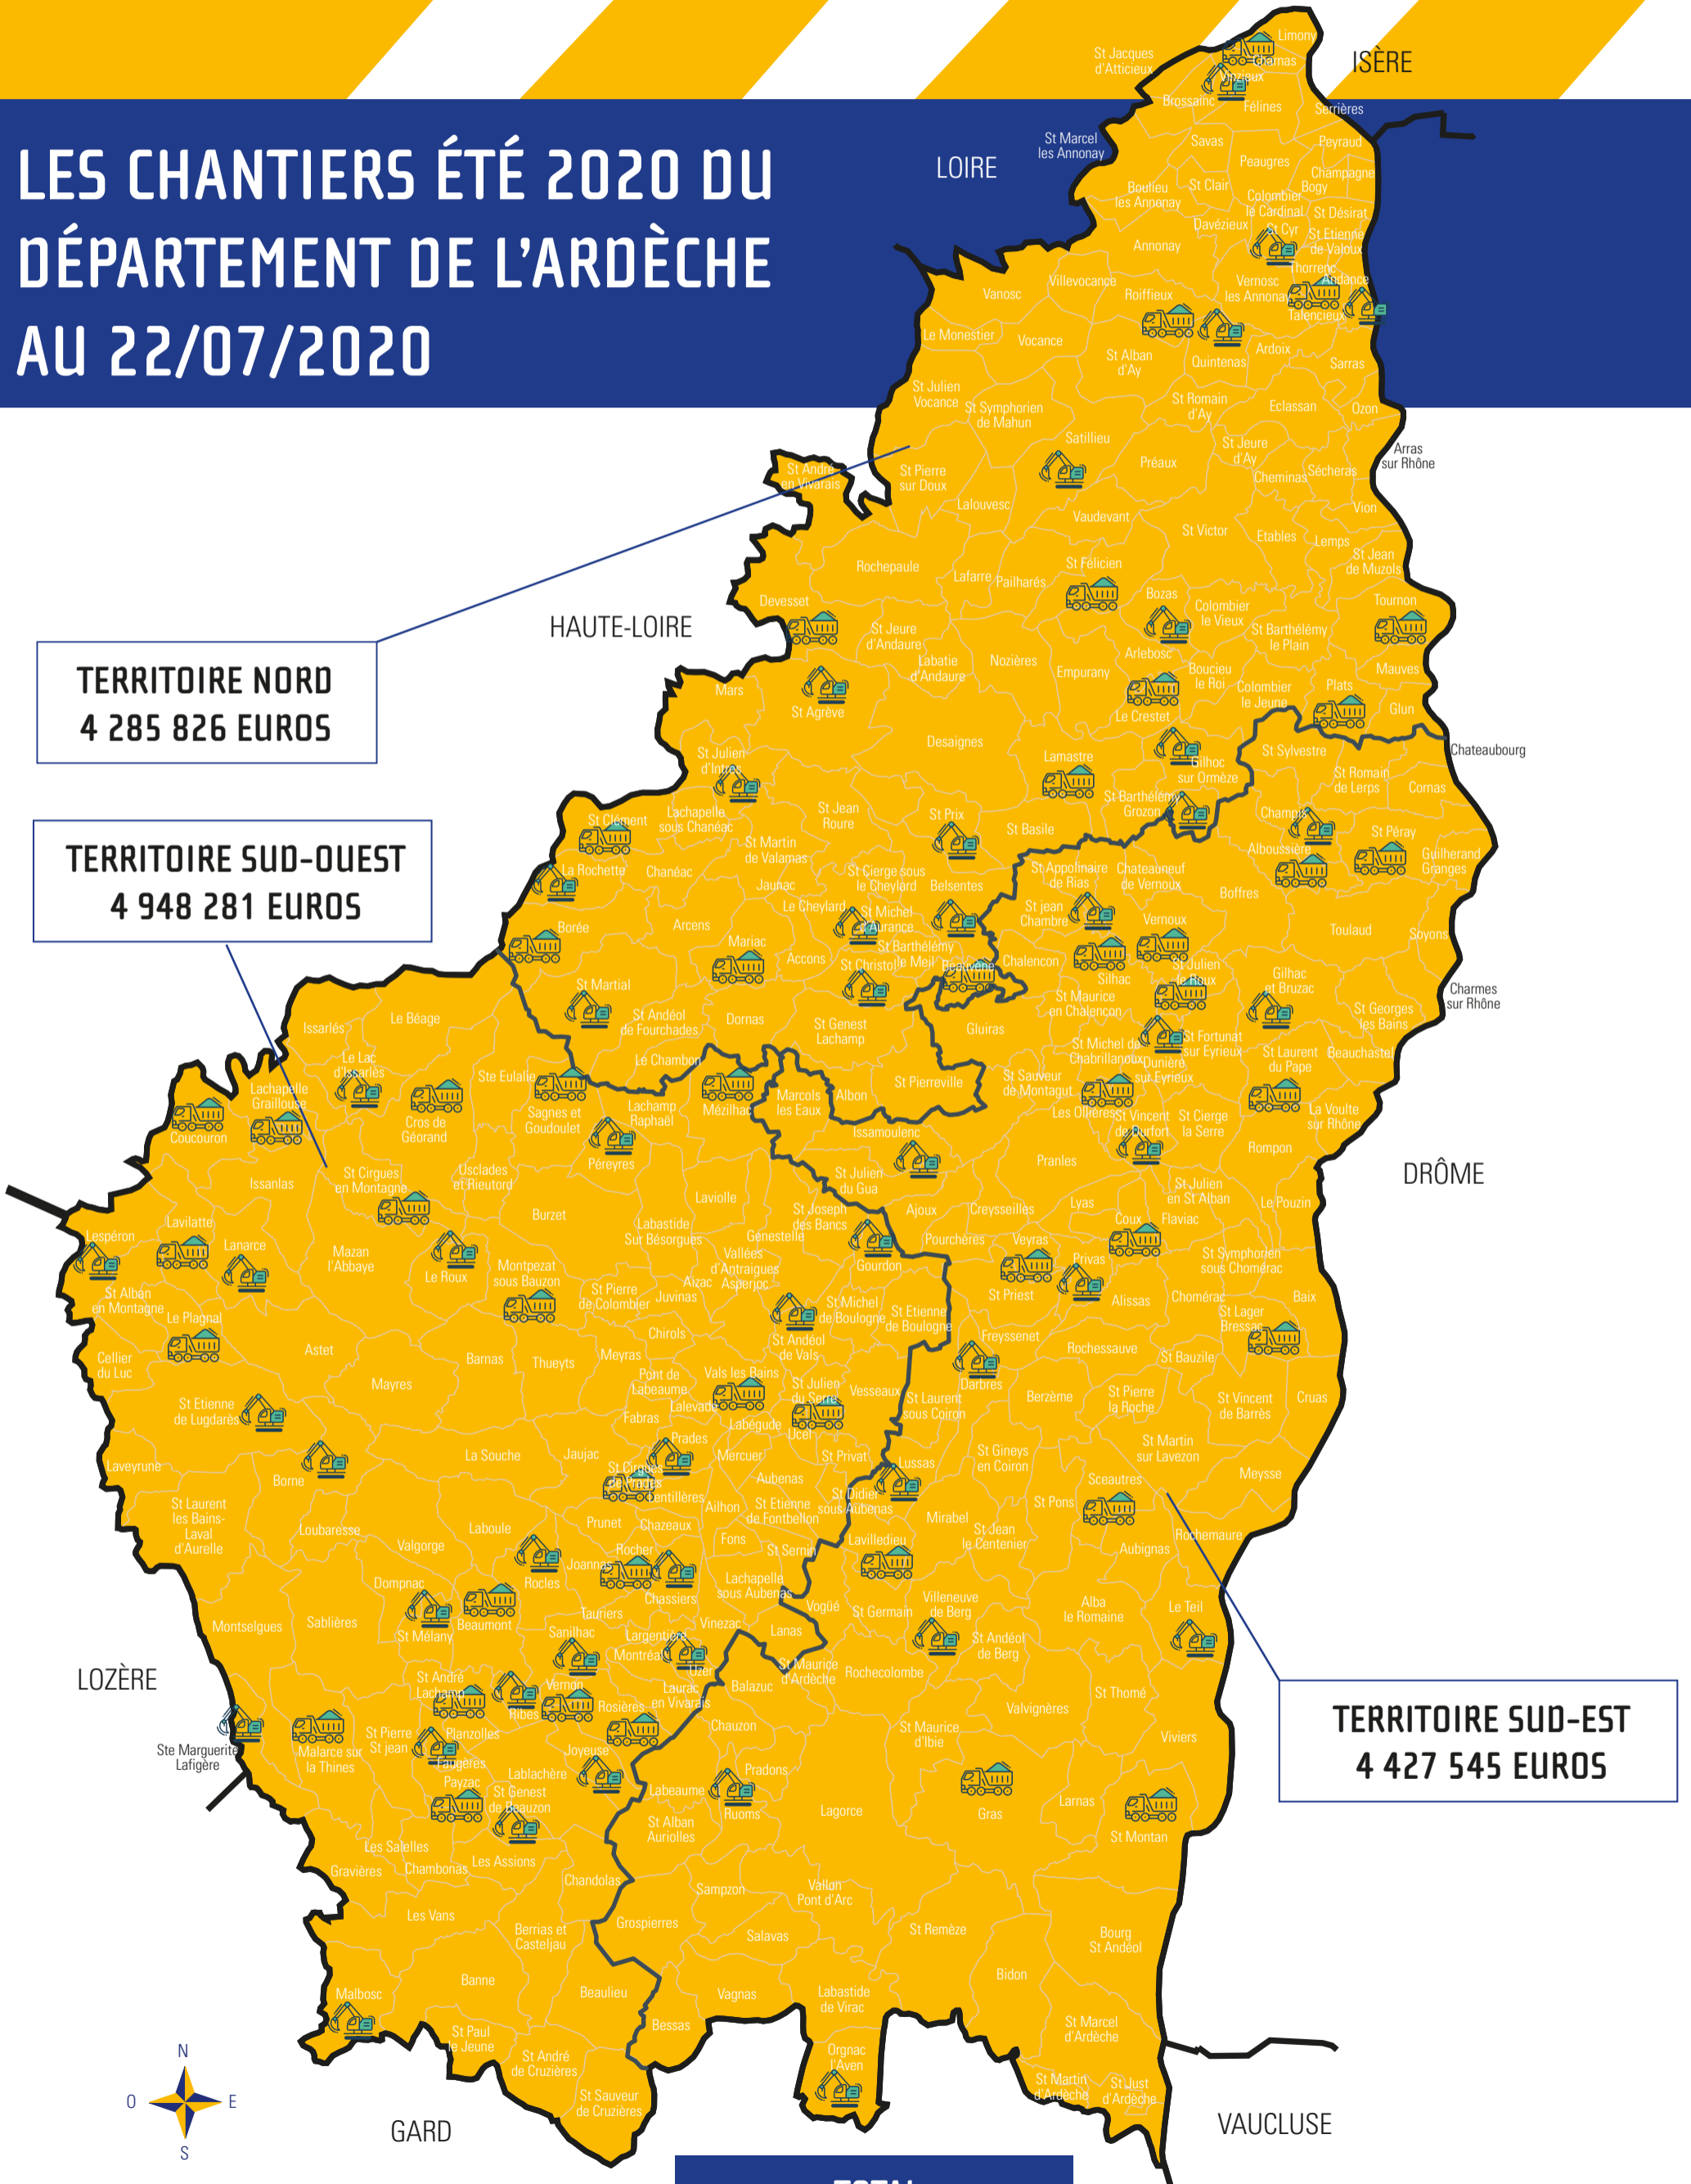

LES CHANTIERS ÉTÉ 2020 DU DÉPARTEMENT DE L'ARDÈCHE AU 22/07/2020

TERRITOIRE NORD
4 285 826 EUROS

TERRITOIRE SUD-OUEST
4 948 281 EUROS

TERRITOIRE SUD-EST
4 427 545 EUROS

TOTAL
13 661 652 EUROS

ECHELLE : 0 5 km